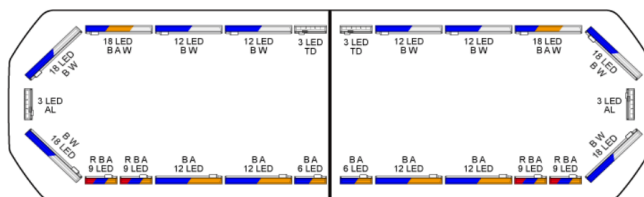

LED LICHTBALKEN

SVB-111-CLBL-
FULL

Silverblade LED lichtbalk | 111 cm | full option | blauw | 12V

EAN: 5414184891296

Specificaties

Aansluiting	Open kabeleinde
Aantal LEDs	216
Afmetingen	1112 mm x 293 mm x 43 mm (zonder montagesteunen)
Automatische dag/nacht sensor	Ja, geïntegreerd
Bestelbaar per	1
Bevestiging	Vast
Dakconnector	Neen, maar mogelijk als optie
Directionele pijl	Ja, zowel vooraan als achteraan
ECE R65 Klasse 2	Ja
EMC R10	Ja
Eigenschappen	Zonder besturing, zonder dakconnector
Goed om te weten	Low profile montagesteunen worden bijgeleverd

Kleur	Blauw
Kleur lens	Transparant
Lengte	Medium (101 - 130 cm)
Lengte kabel (m)	4,50 m
Lichtbron	LED
Protocol	CANBUS, voorgeprogrammeerd
Reeks	Silverblade
Verbruik 12V Amp	12 amp gemiddeld, piekverbruik 24 amp
Verpakking	Bruine doos met etiket
Voeding	12V
Waterdicht	Ja