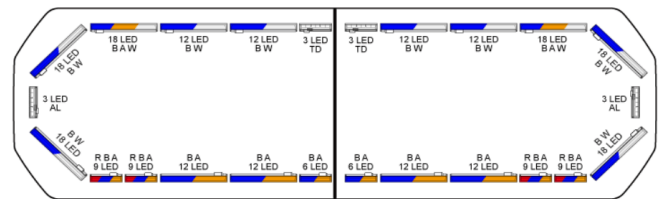

# LED LICHTBALKEN

SVB-111-CLBL-  
FULL

Silverblade LED lichtbalk | 111 cm | full option | blauw | 12V

EAN: 5414184042841

## Specificaties

Aansluiting	Open kabeleinde
Aantal LEDs	216
Afmetingen	1112 mm x 293 mm x 43 mm (zonder montagesteunen)
Automatische dag/nacht sensor	Ja, geïntegreerd
Bestelbaar per	1
Bevestiging	Vast
Dakconnector	Neen, maar mogelijk als optie
Directionele pijl	Ja, zowel vooraan als achteraan
ECE R65 Klasse 2	Ja
EMC R10	Ja
Eigenschappen	Zonder besturing, zonder dakconnector
Goed om te weten	Low profile montagesteunen worden bijgeleverd

Kleur	Blauw
Kleur lens	Transparant
Lengte	Medium (101 - 130 cm)
Lengte kabel (m)	4,50 m
Lichtbron	LED
Protocol	CANBUS, voorgeprogrammeerd
Reeks	Silverblade
Verbruik 12V Amp	12 amp gemiddeld, piekverbruik 24 amp
Verpakking	Bruine doos met etiket
Voeding	12V
Waterdicht	Ja