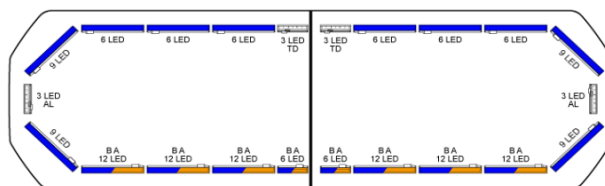

# LED LICHTBALKEN

SVB-111-CLBL-  
BASIC

Silverblade LED lichtbalk | 111 cm | basic | blauw | 12V

EAN: 5414184545533

## Specificaties

Aansluiting	Open kabeleinde
Aantal LEDs	168
Afmetingen	1112 mm x 293 mm x 43 mm (zonder montagesteunen)
Automatische dag/nacht sensor	Ja, geïntegreerd
Bestelbaar per	1
Bevestiging	Vast
Dakconnector	Neen, maar mogelijk als optie
Directionele pijl	Ja, zowel vooraan als achteraan
ECE R65 Klasse 2	Ja
EMC R10	Ja
Eigenschappen	Zonder besturing, zonder dakconnector
Goed om te weten	Low profile montagesteunen worden bijgeleverd

Kleur	Blauw
Kleur lens	Transparant
Lengte	Medium (101 - 130 cm)
Lengte kabel (m)	4,50 m
Lichtbron	LED
Protocol	CANBUS, voorgeprogrammeerd
Reeks	Silverblade
Verbruik 12V Amp	12 amp gemiddeld, piekverbruik 24 amp
Verpakking	Bruine doos met etiket
Voeding	12V
Waterdicht	Ja