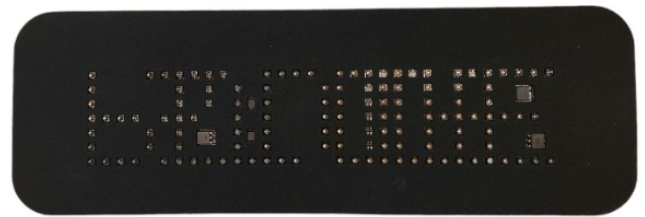

EAN: 5414184164529

Specificaties

Bestelbaar per	1
Bevestiging	Met 2 bouten M4, Zelfklevend
Eigenschappen	Besturing via DIP-SWITCH
Gewicht (kg)	0,13 Kg
Goed om te weten	Standaard in spiegelschrift - direct leesbaar op bestelling.
Hoogte mm	100 mm

Kleur	Rood
Kleur LEDs	Rood
Kleur lens	Transparant
Lengte mm	300 mm
Lichtbron	LED
Voeding	12V