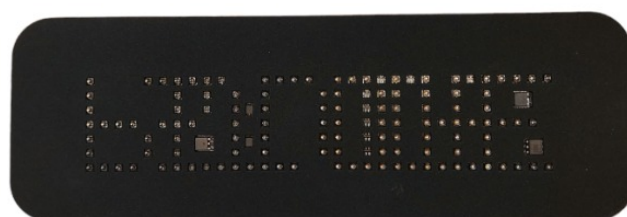

## Specificaties

Bestelbaar per	1
Bevestiging	Met 2 bouten M4, Zelfklevend
Eigenschappen	Besturing via DIP-SWITCH
Gewicht (kg)	0,13 Kg
Goed om te weten	Standaard in spiegelschrift - direct leesbaar op bestelling.
Hoogte mm	100 mm

Kleur	Rood
Kleur LEDs	Rood
Kleur lens	Transparant
Lengte mm	300 mm
Lichtbron	LED
Voeding	12V