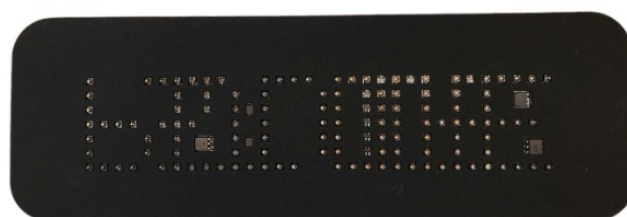

EAN: 5414184231092

Specificaties

| | |
|------------------|--|
| Bestelbaar per | 1 |
| Bevestiging | Met 2 bouten M4, Zelfklevend |
| Eigenschappen | Besturing via DIP-SWITCH |
| Gewicht (kg) | 0,13 Kg |
| Goed om te weten | Standaard in spiegelschrift - direct leesbaar op bestelling. |
| Hoogte mm | 100 mm |

| | |
|------------|-------------|
| Kleur | Rood |
| Kleur LEDs | Rood |
| Kleur lens | Transparant |
| Lengte mm | 300 mm |
| Lichtbron | LED |
| Voeding | 12V |