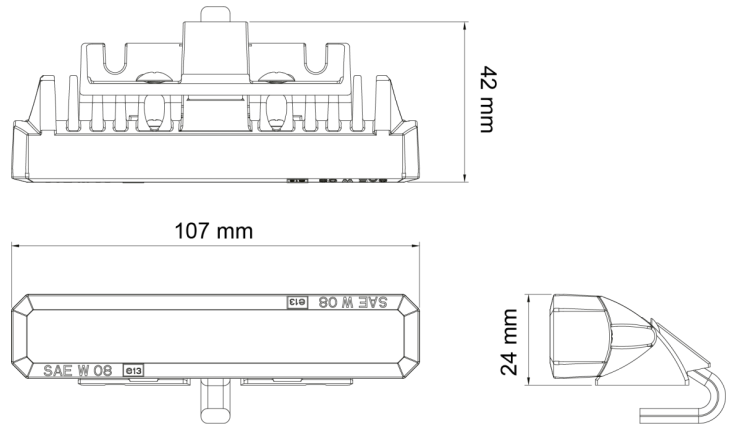

# LED FLITSERS

STARLED6P-RO

LED Flitser | 6 LEDs | 12-24V | rood

EAN: 5414184690387

## Specificaties

Aansluiting	Open kabeleinde	Gewicht (kg)	0,2 Kg
Aantal LEDs	6	IP-graad	IP67
Aantal flitspatronen	19	Kleur	Rood
Afmetingen	107 mm x 42 mm x 24 mm	Kleur lens	Transparant
Bedrijfstemperatuur	-30°C / +65°C	Lengte kabel (m)	1 m
Bestelbaar per	1	Lichtbron	LED
Bevestiging	Opbouw	Synchroniseerbaar	Ja
ECE R65	Nee	Voeding	12V - 24V
EMC	EMC R10	Vorm	Rechthoekig/langwerpig/verlengd
EMC R10	Ja		