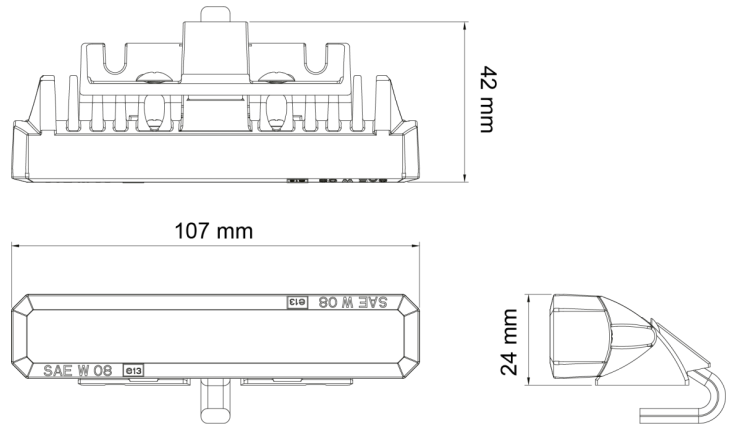

LED FLITSERS

STARLED6P-CR

LED Flitser | 6 LEDs | 12-24V | wit

EAN: 5414184690370

Specificaties

Aansluiting	Open kabeleinde	Gewicht (kg)	0,2 Kg
Aantal LEDs	6	IP-graad	IP67
Aantal flitspatronen	19	Kleur	Wit
Afmetingen	107 mm x 42 mm x 24 mm	Kleur lens	Transparant
Bedrijfstemperatuur	-30°C / +65°C	Lengte kabel (m)	1 m
Bestelbaar per	1	Lichtbron	LED
Bevestiging	Verschillende bevestigingsmogelijkheden	Synchroniseerbaar	Ja
ECE R65	Nee	Voeding	12V - 24V
EMC	EMC R10	Vorm	Rechthoekig/langwerpig/verlengd
EMC R10	Ja		