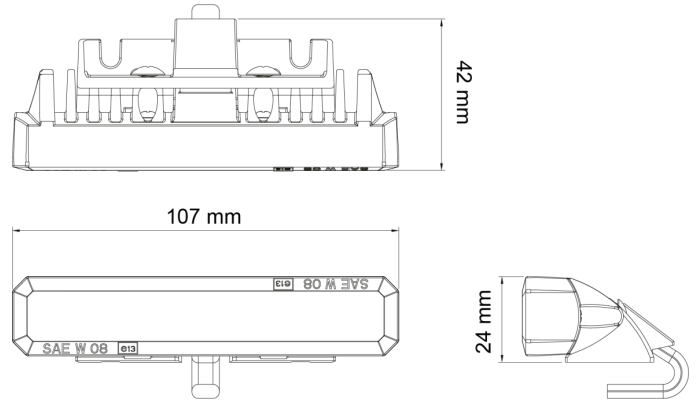

LED FLITSERS

STARLED6P-CR

Flitser | LED | 6 LEDs | 12-24V | wit

EAN: 5414184690370

Specificaties

Aansluiting	Open kabeleinde
Aantal LEDs	6
Aantal flitspatronen	19
Afmetingen	107 mm x 42 mm x 24 mm
Bedrijfstemperatuur	-30°C / +65°C
Bestelbaar per	1
Bevestiging	Verskillende bevestigingsmogelijkheden
ECE R65	Nee
EMC	EMC R10
EMC R10	Ja

Gewicht (kg)	0,2 Kg
IP-graad	IP67
Kleur	Wit
Kleur lens	Transparant
Lengte kabel (m)	1 m
Lichtbron	LED
Synchroniseerbaar	Ja
Voeding	12V - 24V
Vorm	Langwerpig