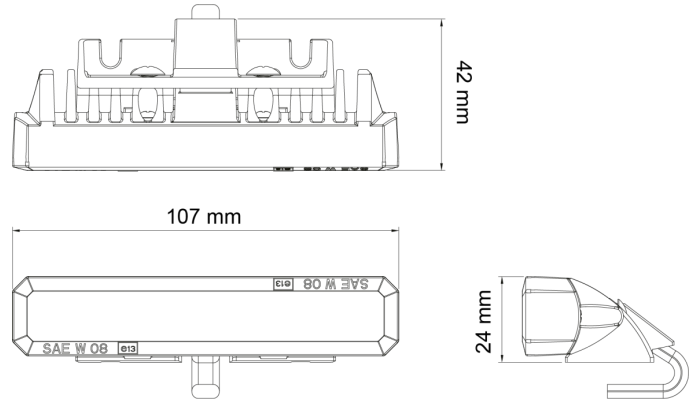

LED FLITSERS

STARLED6P-BL

Flitser | LED | 6 LEDs | 12-24V | blauw

EAN: 5414184690363

Specificaties

Aansluiting	Open kabeleinde
Aantal LEDs	6
Aantal flitspatronen	5
Afmetingen	107 mm x 42 mm x 24 mm
Bedrijfstemperatuur	-30°C / +65°C
Bestelbaar per	1
Bevestiging	Verschillende bevestigingsmogelijkheden
ECE R65 Klasse 2	Ja
EMC	EMC R10
EMC R10	Ja

Geleverd met	Montageboutjes, dichtingsring, handleiding
Gewicht (kg)	0,2 Kg
IP-graad	IP67
Kleur	Blauw
Kleur lens	Transparant
Lengte kabel (m)	1 m
Lichtbron	LED
Synchroniseerbaar	Ja
Voeding	12V - 24V
Vorm	Langwerpig