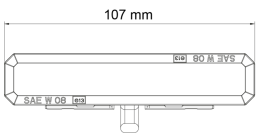

## Specificaties

Aansluiting	Open kabeleinde	Gewicht (kg)	0,2 Kg
Aantal LEDs	6	IP-graad	IP67
Aantal flitspatronen	5	Kleur	Blauw
Afmetingen	107 mm x 42 mm x 24 mm	Kleur lens	Transparant
Bedrijfstemperatuur	-30°C / +65°C	Lengte kabel (m)	1 m
Bestelbaar per	1	Lichtbron	LED
Bevestiging	Verschillende bevestigingsmogelijkheden	Synchroniseerbaar	Ja
EAN	5414184690363	Voeding	12V - 24V
ECE R65 Klasse 1	Ja	Vorm	Langwerpig
EMC	EMC R10		
EMC R10	Ja		
Geleverd met	Montageboutjes, dichtingsring, handleiding		