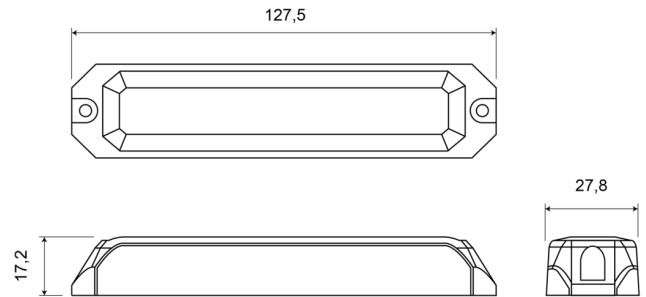

LED FLITSERS

STARLED6-R/W

LED Flitser | 6 LEDs | 12-24V | rood/wit

EAN: 5414184019591

Specificaties

Aansluiting	Open kabeleinde	Geleverd met	Montageboutjes, dichtingsring
Aantal LEDs	6	Gewicht (kg)	0,11 Kg
Aantal flitspatronen	12	IP-graad	IP67
Afmetingen	127,50 mm x 27,80 mm x 17,20 mm	Kleur	Rood/wit
Bedrijfstemperatuur	-30°C / +65°C	Kleur lens	Transparant
Bestelbaar per	1	Lengte kabel (m)	0,17 m
Bevestiging	Opbouw	Lichtbron	LED
ECE R65	Nee	Synchroniseerbaar	Ja
EMC	EMC R10	Voeding	12V - 24V
EMC R10	Ja	Vorm	Rechthoekig/langwerpig/verlengd