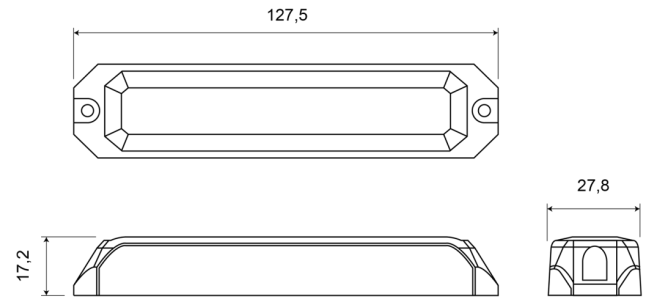

LED FLITSERS

STARLED6-R/W

LED Flitser | 2x6 LEDs | 12-24V | rood/wit

EAN: 5414184019591

Specificaties

Aansluiting	Open kabeleinde	Goed om te weten	Bevat van beide kleuren 6 LEDs
Aantal LEDs	6+6	Goed om te weten	Bevat van beide kleuren 6 LEDs
Aantal flitspatronen	12	IP-graad	IP67
Afmetingen	127,50 mm x 27,80 mm x 17,20 mm	Kleur	Rood/wit
Bedrijfstemperatuur	-30°C / +65°C	Kleur lens	Transparant
Bestelbaar per	1	Lengte kabel (m)	0,17 m
Bevestiging	Opbouw	Lichtbron	LED
ECE R65	Nee	Reeks	STARLED
EMC	EMC R10	Synchroniseerbaar	Ja
EMC R10	Ja	Voeding	12V - 24V
Geleverd met	Montageboutjes, dichtingsring	Vorm	Rechthoekig/langwerpig/verlengd
Gewicht (kg)	0,11 Kg		