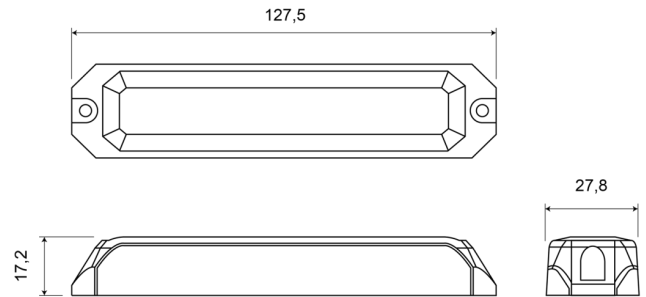

LED FLITSERS

STARLED6-O/B

LED Flitser | 6 LEDs | 12-24V | oranje/blauw

EAN: 5414184019584

Specificaties

Aansluiting	Open kabeleinde
Aantal LEDs	6
Aantal flitspatronen	12
Afmetingen	127,50 mm x 27,80 mm x 17,20 mm
Bedrijfstemperatuur	-30°C / +65°C
Bestelbaar per	1
Bevestiging	Opbouw
ECE R65	Nee
EMC R10	Ja
Geleverd met	Montageboutjes, dichtingsring

Gewicht (kg)	0,11 Kg
IP-graad	IP67
Kleur	Oranje/blauw
Kleur lens	Transparant
Lengte kabel (m)	0,17 m
Lichtbron	LED
Synchroniseerbaar	Ja
Voeding	12V - 24V
Vorm	Rechthoekig/langwerpig/verlengd