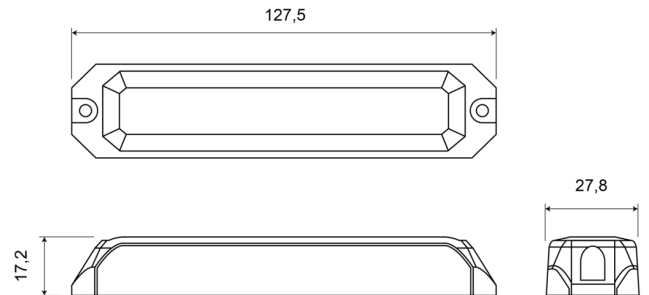

## Specificaties

Aansluiting	Open kabeleinde	Geleverd met	Montageboutjes, dichtingsring, handleiding
Aantal LEDs	6	Gewicht (kg)	0,11 Kg
Aantal flitspatronen	19	IP-graad	IP67
Afmetingen	127,50 mm x 27,80 mm x 17,20 mm	Kleur	Wit
Bedrijfstemperatuur	-30°C / +65°C	Kleur lens	Transparant
Bestelbaar per	1	Lengte kabel (m)	0,16 m
Bevestiging	Opbouw	Lichtbron	LED
ECE R65	Nee	Synchroniseerbaar	Ja
EMC	EMC R10	Voeding	12V - 24V
EMC R10	Ja	Vorm	Rechthoekig/langwerpig/verlengd