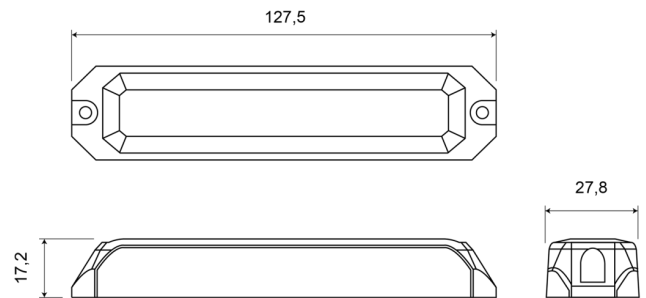

LED FLITSERS

STARLED6-BL-
CL2

LED Flitser | 6 LEDs | 12-24V | blauw

EAN: 5414184019294

Specificaties

Aansluiting	Open kabeleinde	Gewicht (kg)	0,11 Kg
Aantal LEDs	6	IP-graad	IP67
Aantal flitspatronen	5	Kleur	Blauw
Afmetingen	127,50 mm x 27,80 mm x 17,20 mm	Kleur lens	Transparant
Bedrijfstemperatuur	-30°C / +65°C	Lengte kabel (m)	0,16 m
Bestelbaar per	1	Lichtbron	LED
Bevestiging	Opbouw	Synchroniseerbaar	Ja
ECE R65 Klasse 2	Ja	Voeding	12V - 24V
EMC R10	Ja	Vorm	Rechthoekig/langwerpig/verlengd
Geleverd met	Montageboutjes, dichtingsring, handleiding		