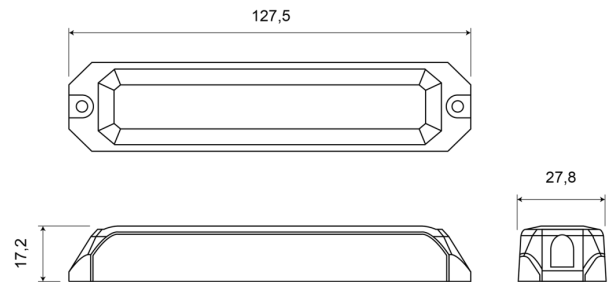

LED FLITSERS

STARLED6-BL-
CL2

Flitser | LED | 6 LEDs | 12-24V | blauw

EAN: 5414184019294

Specificaties

Aansluiting	Open kabeleinde
Aantal LEDs	6
Aantal flitspatronen	5
Afmetingen	127,50 mm x 27,80 mm x 17,20 mm
Bedrijfstemperatuur	-30°C / +65°C
Bestelbaar per	1
Bevestiging	Opbouw
ECE R65 Klasse 2	Ja
EMC R10	Ja
Geleverd met	Montageboutjes, dichtingsring, handleiding

Gewicht (kg)	0,11 Kg
IP-graad	IP67
Kleur	Blauw
Kleur lens	Transparant
Lengte kabel (m)	0,16 m
Lichtbron	LED
Synchroniseerbaar	Ja
Voeding	12V - 24V
Vorm	Langwerpig

Goed om te weten

Ook verkrijgbaar ECE R65 Klasse 1 gekeurd : STARLED6-BL