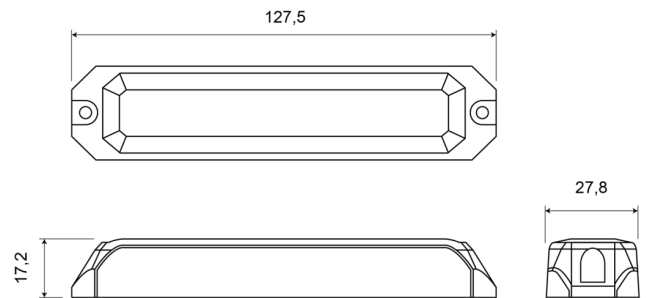

LED FLITSERS

STARLED6-BL-
CL2

Flitser | LED | 6 LEDs | 12-24V | blauw

EAN: 5414184019294

Specificaties

Aansluiting	Open kabeleinde	Gewicht (kg)	0,11 Kg
Aantal LEDs	6	IP-graad	IP67
Aantal flitspatronen	5	Kleur	Blauw
Afmetingen	127,50 mm x 27,80 mm x 17,20 mm	Kleur lens	Transparant
Bedrijfstemperatuur	-30°C / +65°C	Lengte kabel (m)	0,16 m
Bestelbaar per	1	Lichtbron	LED
Bevestiging	Opbouw	Synchroniseerbaar	Ja
ECE R65 Klasse 2	Ja	Voeding	12V - 24V
EMC R10	Ja	Vorm	Rechthoekig/langwerpig/verlengd
Geleverd met	Montageboutjes, dichtingsring, handleiding		