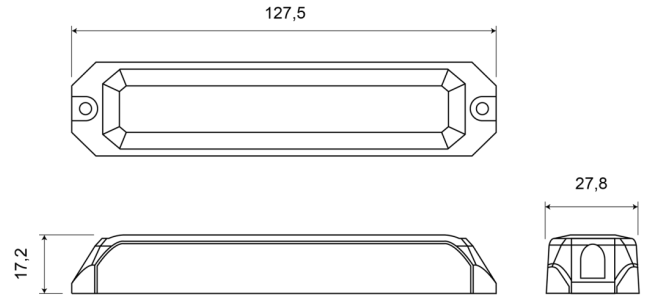

LED FLITSERS

STARLED6-B/W

LED Flitser | 2x6 LEDs | 12-24V | blauw/wit

EAN: 5414184019577

Specificaties

Aansluiting	Open kabeleinde	Gewicht (kg)	0,11 Kg
Aantal LEDs	6+6	Goed om te weten	Bevat van beide kleuren 6 LEDs
Aantal flitspatronen	12	IP-graad	IP67
Afmetingen	127,50 mm x 27,80 mm x 17,20 mm	Kleur	Blauw/wit
Bedrijfstemperatuur	-30°C / +65°C	Kleur lens	Transparant
Bestelbaar per	1	Lengte kabel (m)	0,17 m
Bevestiging	Opbouw	Lichtbron	LED
ECE R65	Nee	Reeks	STARLED
EMC	EMC R10	Synchroniseerbaar	Ja
EMC R10	Ja	Voeding	12V - 24V
Geleverd met	Montageboutjes, dichtingsring	Vorm	Rechthoekig/langwerpig/verlengd