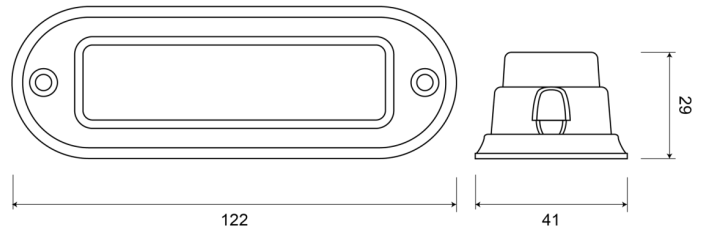

LED FLITSERS

STARLED4-CR

LED Flitser | 4 LEDs | 12-24V | wit

EAN: 5414184690288

Specificaties

Aansluiting	Open kabeleinde	Gewicht (kg)	0,109 Kg
Aantal LEDs	4	Hoogte mm	29 mm
Aantal flitspatronen	18	Kleur	Wit
Afmetingen	122 mm x 41 mm x 29 mm	Kleur lens	Transparant
Bedrijfstemperatuur	-30°C / +65°C	Lengte kabel (m)	0,2 m
Bestelbaar per	1	Lengte mm	122 mm
Bevestiging	Opbouw	Lichtbron	LED
Breedte mm	41 mm	Synchroniseerbaar	Ja
ECE R65	Nee	Verbruik 12V-24V Amp	
EMC	EMC R10	Voeding	12V - 24V
EMC R10	Ja	Vorm	Rechthoekig/langwerpig/verlengd
Geleverd met	Montageboutjes, dichtingsring, handleiding	Waterdicht	Ja