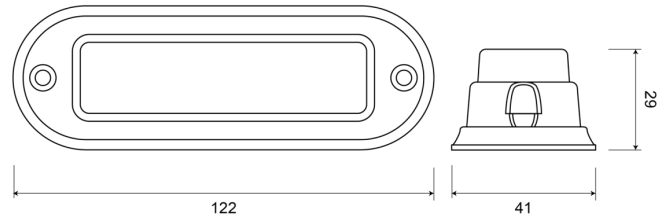

LED FLITSERS

STARLED4-CR

Flitser | LED | 4 LEDs | 12-24V | wit

EAN: 5414184690288

Specificaties

Aansluiting	Open kabeleinde
Aantal LEDs	4
Aantal flitspatronen	18
Afmetingen	122 mm x 41 mm x 29 mm
Bedrijfstemperatuur	-30°C / +65°C
Bestelbaar per	1
Bevestiging	Opbouw
Breedte mm	41 mm
ECE R65	Nee
EMC	EMC R10
EMC R10	Ja
Geleverd met	Montageboutjes, dichtingsring, handleiding

Gewicht (kg)	0,109 Kg
Hoogte mm	29 mm
Kleur	Wit
Kleur lens	Transparant
Lengte kabel (m)	0,2 m
Lengte mm	122 mm
Lichtbron	LED
Synchroniseerbaar	Ja
Verbruik 12V-24V Amp	<0,6 Amp
Voeding	12V - 24V
Vorm	Langwerpig
Waterdicht	Ja