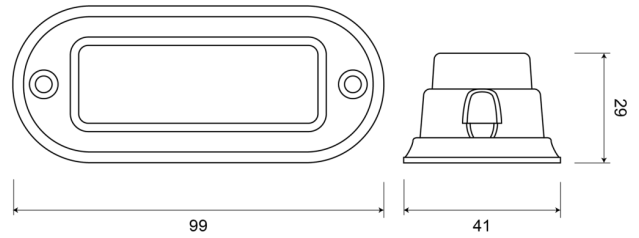

EAN: 5414184690004

Specificaties

| | | | |
|----------------------|--|----------------------|---------------------------------|
| Aansluiting | Open kabeleinde | Kleur | Oranje |
| Aantal LEDs | 3 | Kleur lens | Transparant |
| Aantal flitspatronen | 16 | Lengte kabel (m) | 0,2 m |
| Afmetingen | 99 mm x 41 mm x 29 mm | Lichtbron | LED |
| Bedrijfstemperatuur | -30°C / +65°C | Synchroniseerbaar | Ja |
| Bestelbaar per | 1 | Verbruik 12V-24V Amp | |
| Bevestiging | Opbouw | Voeding | 12V - 24V |
| ECE R65 Klasse 1 | Ja | Vorm | Rechthoekig/langwerpig/verlengd |
| EMC | EMC R10 | Waterdicht | Ja |
| EMC R10 | Ja | | |
| Geleverd met | Montageboutjes, dichtingsring, handleiding | | |
| Gewicht (kg) | 0,087 Kg | | |