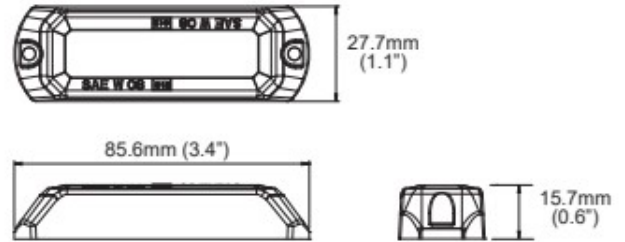

LED FLITSERS

STARLED3-CR-
NEW

Flitser | LED | 3 LEDs | 12-24V | wit

EAN: 5414184115781

Specificaties

Aansluiting	Open kabeleinde
Aantal LEDs	3
Aantal flitspatronen	11
Afmetingen	85,6 mm x 27,7 mm x 15,7 mm
Bedrijfstemperatuur	-30°C / +65°C
Bestelbaar per	1
Bevestiging	Opbouw
ECE R65	Nee
EMC	EMC R10
Geleverd met	Montageboutjes, dichtingsring, handleiding

Gewicht (kg)	0,05 Kg
Kleur	Wit
Kleur lens	Transparant
Lengte kabel (m)	0,2 m
Lichtbron	LED
Synchroniseerbaar	Ja
Verbruik 12V-24V Amp	<0,5 Amp
Voeding	12V - 24V
Vorm	Langwerpig
Waterdicht	Ja