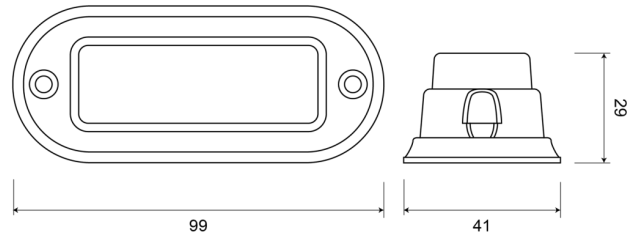

EAN: 5414184690257

Specificaties

Aansluiting	Open kabeleinde	Gewicht (kg)	0,087 Kg
Aantal LEDs	3	Hoogte mm	29 mm
Aantal flitspatronen	11	Kleur	Wit
Afmetingen	99 mm x 41 mm x 29 mm	Kleur lens	Transparant
Bedrijfstemperatuur	-30°C / +65°C	Lengte kabel (m)	0,2 m
Bestelbaar per	1	Lengte mm	99 mm
Bevestiging	Opbouw	Lichtbron	LED
Breedte mm	41 mm	Synchroniseerbaar	Ja
ECE R65	Nee	Verbruik 12V-24V Amp	
EMC	EMC R10	Voeding	12V - 24V
EMC R10	Ja	Vorm	Rechthoekig/langwerpig/verlengd
Geleverd met	Montageboutjes, dichtingsring, handleiding	Waterdicht	Ja