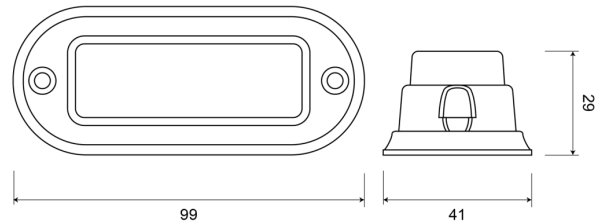

LED FLITSERS

STARLED3-CR

Flitser | LED | 3 LEDs | 12-24V | wit

EAN: 5414184690257

Specificaties

Aansluiting	Open kabeleinde
Aantal LEDs	3
Aantal flitspatronen	11
Afmetingen	99 mm x 41 mm x 29 mm
Bedrijfstemperatuur	-30°C / +65°C
Bestelbaar per	1
Bevestiging	Opbouw
Breedte mm	41 mm
ECE R65	Nee
EMC	EMC R10
EMC R10	Ja
Geleverd met	Montageboutjes, dichtingsring, handleiding

Gewicht (kg)	0,087 Kg
Hoogte mm	29 mm
Kleur	Wit
Kleur lens	Transparant
Lengte kabel (m)	0,2 m
Lengte mm	99 mm
Lichtbron	LED
Synchroniseerbaar	Ja
Verbruik 12V-24V Amp	<0,5 Amp
Voeding	12V - 24V
Vorm	Langwerpig
Waterdicht	Ja