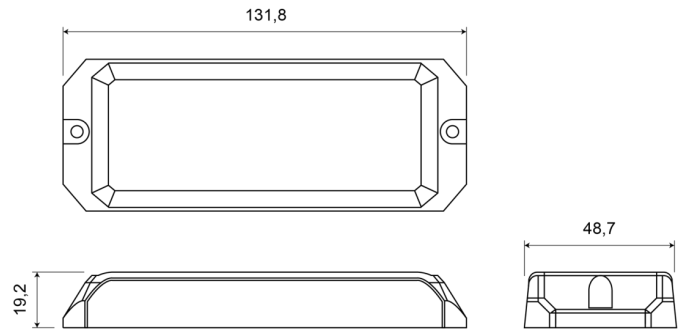

LED FLITSERS

STARLED12-RO

LED Flitser | 12 LEDs | 12-24V | rood

EAN: 5414184690356

Specificaties

Aansluiting	Open kabeleinde	Gewicht (kg)	0,12 Kg
Aantal LEDs	12	Hoogte mm	19,20 mm
Aantal flitspatronen	25	IP-graad	IPX8
Afmetingen	131,80 mm x 48,70 mm x 19,20 mm	Kleur	Rood
Bedrijfstemperatuur	-30°C / +65°C	Kleur lens	Transparant
Bestelbaar per	1	Lengte kabel (m)	0,2 m
Bevestiging	Opbouw	Lengte mm	131,80 mm
Breedte mm	48,70 mm	Lichtbron	LED
ECE R65 Klasse 2	Ja	Synchroniseerbaar	Ja
EMC	EMC R10	Voeding	12V - 24V
EMC R10	Ja	Vorm	Rechthoekig/langwerpig/verlengd