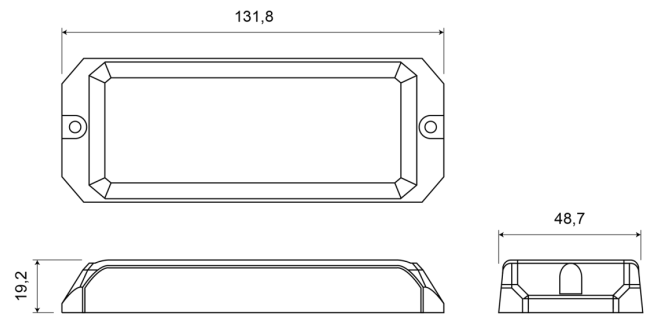

LED FLITSERS

STARLED12-RO

Flitser | LED | 12 LEDs | 12-24V | rood

EAN: 5414184690356

Specificaties

Aansluiting	Open kabeleinde
Aantal LEDs	12
Aantal flitspatronen	25
Afmetingen	131,80 mm x 48,70 mm x 19,20 mm
Bedrijfstemperatuur	-30°C / +65°C
Bestelbaar per	1
Bevestiging	Opbouw
Breedte mm	48,70 mm
ECE R65 Klasse 2	Ja
EMC	EMC R10
EMC R10	Ja

Gewicht (kg)	0,12 Kg
Hoogte mm	19,20 mm
IP-graad	IPX8
Kleur	Rood
Kleur lens	Transparant
Lengte kabel (m)	0,2 m
Lengte mm	131,80 mm
Lichtbron	LED
Synchroniseerbaar	Ja
Voeding	12V - 24V
Vorm	Langwerpig