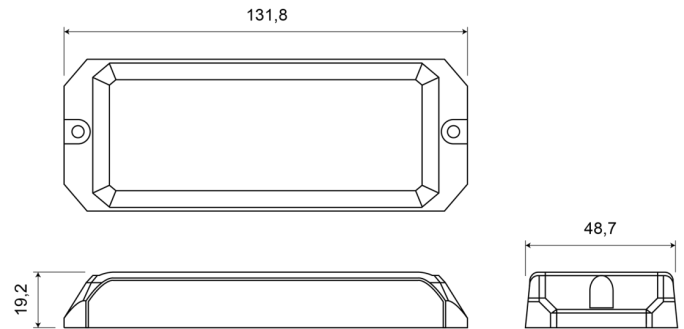

## Specificaties

Aansluiting	Open kabeleinde	Gewicht (kg)	0,12 Kg
Aantal LEDs	12	Hoogte mm	19,20 mm
Aantal flitspatronen	25	IP-graad	IPX8
Afmetingen	131,80 mm x 48,70 mm x 19,20 mm	Kleur	Wit
Bedrijfstemperatuur	-30°C / +65°C	Kleur lens	Transparant
Bestelbaar per	1	Lengte kabel (m)	0,2 m
Bevestiging	Opbouw	Lengte mm	131,80 mm
Breedte mm	48,70 mm	Lichtbron	LED
ECE R65	Nee	Synchroniseerbaar	Ja
EMC	EMC R10	Voeding	12V - 24V
EMC R10	Ja	Vorm	Rechthoekig/langwerpig/verlengd