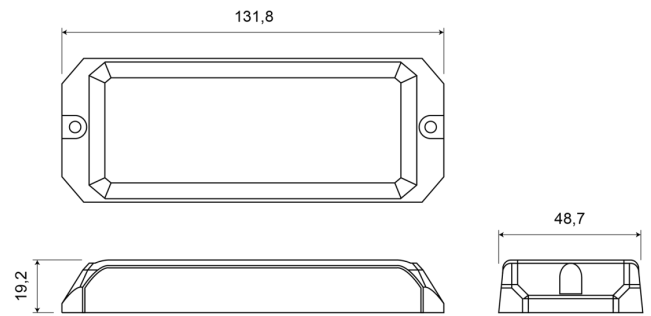

## Specificaties

Aansluiting	Open kabeleinde
Aantal LEDs	12
Aantal flitspatronen	25
Afmetingen	131,80 mm x 48,70 mm x 19,20 mm
Bedrijfstemperatuur	-30°C / +65°C
Bestelbaar per	1
Bevestiging	Opbouw
Breedte mm	48,70 mm
ECE R65 Klasse 2	Ja
EMC R10	Ja
Gewicht (kg)	0,12 Kg
Hoogte mm	19,20 mm

IP-graad	IPX8
Kleur	Blauw
Kleur lens	Transparant
Lengte kabel (m)	0,2 m
Lengte mm	131,80 mm
Lichtbron	LED
Synchroniseerbaar	Ja
Voeding	12V - 24V
Vorm	Langwerpig