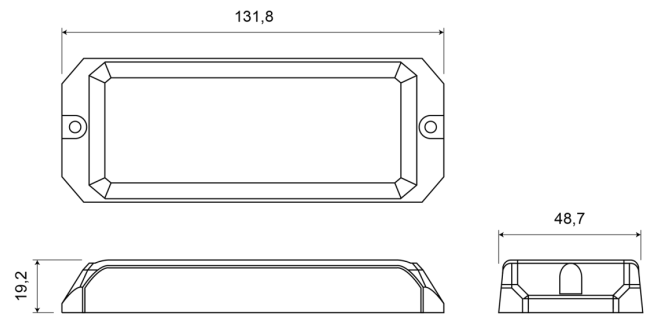

LED FLITSERS

STARLED12-BL

Flitser | LED | 12 LEDs | 12-24V | blauw

EAN: 5414184690332

Specificaties

Aansluiting	Open kabeleinde
Aantal LEDs	12
Aantal flitspatronen	25
Afmetingen	131,80 mm x 48,70 mm x 19,20 mm
Bedrijfstemperatuur	-30°C / +65°C
Bestelbaar per	1
Bevestiging	Opbouw
Breedte mm	48,70 mm
ECE R65 Klasse 2	Ja
EMC R10	Ja
Gewicht (kg)	0,12 Kg
Hoogte mm	19,20 mm

IP-graad	IPX8
Kleur	Blauw
Kleur lens	Transparant
Lengte kabel (m)	0,2 m
Lengte mm	131,80 mm
Lichtbron	LED
Synchroniseerbaar	Ja
Voeding	12V - 24V
Vorm	Langwerpig