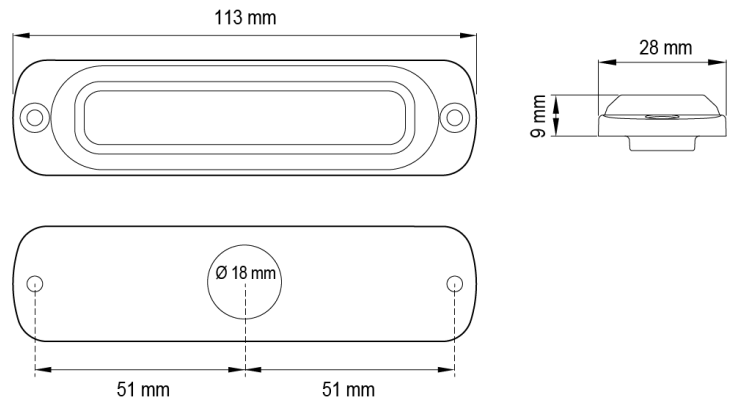

LED FLITSERS

ST6-RO

LED Flitser | 6 LEDs | 12-24V | rood

EAN: 5414184019492

Specificaties

Aansluiting	Open kabeleinde
Aantal LEDs	6
Aantal flitspatronen	29
Afmetingen	113 mm x 28 mm x 9 mm
Bedrijfstemperatuur	-30°C / +65°C
Bestelbaar per	1
Bevestiging	Opbouw
CISPR 25	12V : CISPR 25 Class 3 - 24V : CISPR 25 Class 2
ECE R65 Klasse 2	Ja
EMC	EMC R10
EMC R10	Ja

Geleverd met	Montageboutjes, dichtingsring, handleiding
Gewicht (kg)	0,14 Kg
IP-graad	IPX7
Kleur	Rood
Kleur lens	Transparant
Lengte kabel (m)	0,21 m
Lichtbron	LED
Synchroniseerbaar	Ja
Voeding	12V - 24V
Vorm	Rechthoekig/langwerpig/verlengd