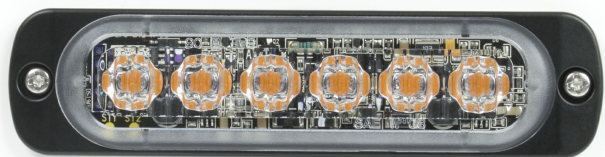

LED FLITSERS

ST6-RO-CL2

Flitser | LED | 6 LEDs | 12-24V | rood

EAN: 5414184339262

Specificaties

Aansluiting	Open kabeleinde
Aantal LEDs	6
Aantal flitspatronen	29
Afmetingen	113 mm x 28 mm x 9 mm
Bedrijfstemperatuur	-30°C / +65°C
Bestelbaar per	1
Bevestiging	Opbouw
ECE R65 Klasse 2	Ja
EMC R10	Ja
Geleverd met	Montageboutjes, dichtingsring, handleiding

Gewicht (kg)	0,05 Kg
IP-graad	IPX7
Kleur	Rood
Lengte kabel (m)	0,25 m
Lichtbron	LED
Synchroniseerbaar	Ja
Voeding	12V - 24V
Vorm	Langwerpig