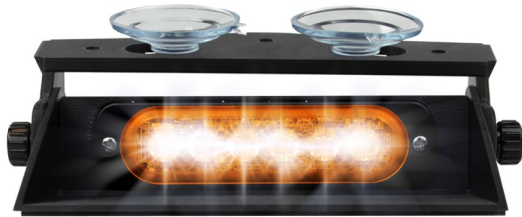

EAN: 5414184742895

Specificaties

Aansluiting	Stekker voor sigarettenaansteker	Goed om te weten	De kabel is gewoon recht (niet gespiraliseerd)
Aantal LEDs	6	Kleur	Oranje
Aantal flitspatronen	29	Kleur LEDs	Oranje
Afmetingen	130 mm x 140 mm x 50 mm	Kleur lens	Transparant
Bestelbaar per	1	Lengte kabel (m)	2 m
Bevestiging	Voorruit-zijruit-achterrauit	Lichtbron	LED
ECE R65 Klasse 1	Ja	Voeding	12V - 24V
ECE R65 Klasse 2	Ja	Vorm	Rechthoekig/langwerpig/verlengd
EMC R10	Ja	Watt	14,40 Watt
Gewicht (kg)	0,7 Kg		