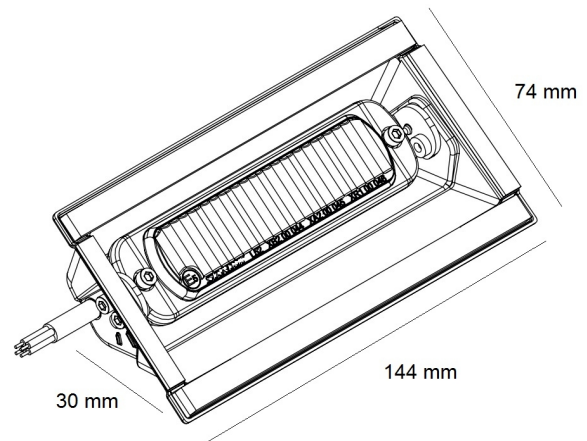

# LED FLITSERS

ST6-PILOT-BL-  
SMA

LED Flitser | voorruit dashboard | 6 LEDs | 12/24V |  
blauw

EAN: 5414184019485

## Specificaties

Aansluiting	Open kabeleinde	Gewicht (kg)	0,175 Kg
Aantal LEDs	6	IP-graad	IP67
Aantal flitspatronen	2	Kleur	Blauw
Afmetingen	144 mm x 74 mm x 30 mm	Kleur lens	Transparant
Bedrijfstemperatuur	-30°C / +65°C	Lengte kabel (m)	1,80 m
Bestelbaar per	1	Lichtbron	LED
Bevestiging	Voorruit-zijruit-achterraut	Synchroniseerbaar	Ja
ECE R65 Klasse 2	Ja	Voeding	12V - 24V
EMC	EMC R10	Vorm	Rechthoekig/langwerpig/verlengd
EMC R10	Ja		