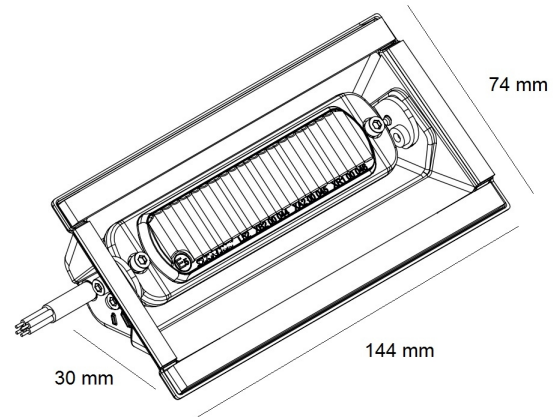

LED FLITSERS

ST6-PILOT-BL-
SMA

Flitser | voorruit dashboard | LED | 6 LEDs | 12/24V |
blauw

EAN: 5414184019485

Specificaties

Aansluiting	Open kabeleinde
Aantal LEDs	6
Aantal flitspatronen	2
Afmetingen	144 mm x 74 mm x 30 mm
Bedrijfstemperatuur	-30°C / +65°C
Bestelbaar per	1
Bevestiging	Voorruit-zijruit-achterrauit
ECE R65 Klasse 2	Ja
EMC	EMC R10
EMC R10	Ja

Gewicht (kg)	0,175 Kg
IP-graad	IP67
Kleur	Blauw
Kleur lens	Transparant
Lengte kabel (m)	1,80 m
Lichtbron	LED
Synchroniseerbaar	Ja
Voeding	12V - 24V
Vorm	Langwerpig

Goed om te weten

Regelbare plaatsingshoek van de LED flitser om een optimale lichtopbrengst te waarborgen