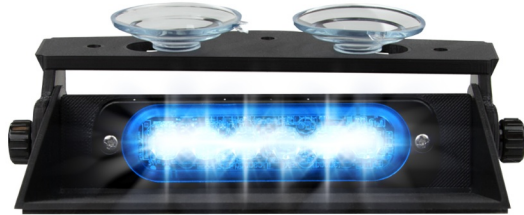

# LED FLITSERS

ST6-PILOT-BL-  
8M

Flitser dashboard | LED | 6 LEDs | 8m kabel | 12-24V |  
blauw

EAN: 5414184354517

## Specificaties

Aansluiting	Stekker voor sigarettenaansteker	Goed om te weten	De kabel is gewoon recht (niet gespiraliseerd)
Aantal LEDs	6	Kleur	Blauw
Aantal flitspatronen	29	Kleur LEDs	Blauw
Afmetingen	130 mm x 140 mm x 50 mm	Kleur lens	Transparant
Bestelbaar per	1	Lengte kabel (m)	8 m
Bevestiging	Voorruit-zijruit-achterrauit	Lichtbron	LED
ECE R65 Klasse 1	Ja	Voeding	12V - 24V
ECE R65 Klasse 2	Ja	Vorm	Rechthoekig/langwerpig/verlengd
EMC R10	Ja	Watt	14,40 Watt
Gewicht (kg)	0,3 Kg		