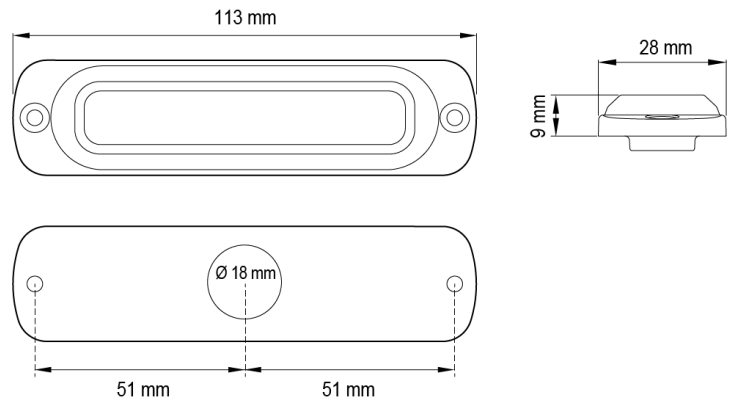

# LED FLITSERS

ST6-OR

LED Flitser | 6 LEDs | 12-24V | oranje

EAN: 5414184019461

## Specificaties

Aansluiting	Open kabeleinde	Gewicht (kg)	0,14 Kg
Aantal LEDs	6	IP-graad	IPX7
Aantal flitspatronen	29	Kleur	Oranje
Afmetingen	113 mm x 28 mm x 9 mm	Kleur lens	Transparant
Bedrijfstemperatuur	-30°C / +65°C	Lengte kabel (m)	0,21 m
Bestelbaar per	1	Lichtbron	LED
Bevestiging	Opbouw	Synchroniseerbaar	Ja
CISPR 25	12V : CISPR 25 Class 3 - 24V : CISPR 25 Class 2	Voeding	12V - 24V
ECE R65 Klasse 2	Ja	Vorm	Rechthoekig/langwerpig/verlengd
EMC	EMC R10	Watt	14,40 Watt
EMC R10	Ja		
Geleverd met	Montageboutjes, dichtingsring, handleiding		