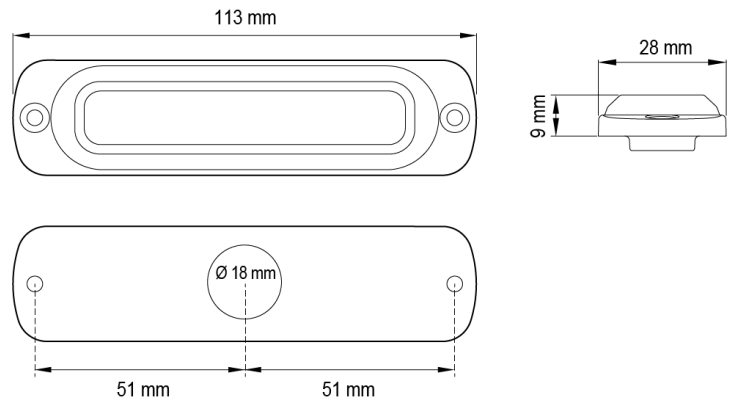

# LED FLITSERS

ST6-O/R

LED Flitser | 2x6 LEDs | 12-24V | oranje/rood

EAN: 5414184019454

## Specificaties

Aansluiting	Open kabeleinde	Gewicht (kg)	0,14 Kg
Aantal LEDs	6+6	Goed om te weten	Bevat van beide kleuren 6 LEDs
Aantal flitspatronen	28	IP-graad	IPX7
Afmetingen	113 mm x 28 mm x 9 mm	Kleur	Oranje/rood
Bedrijfstemperatuur	-30°C / +65°C	Kleur lens	Transparant
Bestelbaar per	1	Lengte kabel (m)	0,21 m
Bevestiging	Opbouw	Lichtbron	LED
CISPR 25	12V : CISPR 25 Class 4 - 24V : CISPR 25 Class 2	Reeks	ST SUPER THIN
ECE R65 Klasse 1	Ja	Synchroniseerbaar	Ja
EMC	EMC R10	Voeding	12V - 24V
EMC R10	Ja	Vorm	Rechthoekig/langwerpig/verlengd
Geleverd met	Montageboutjes, dichtingsring, handleiding		