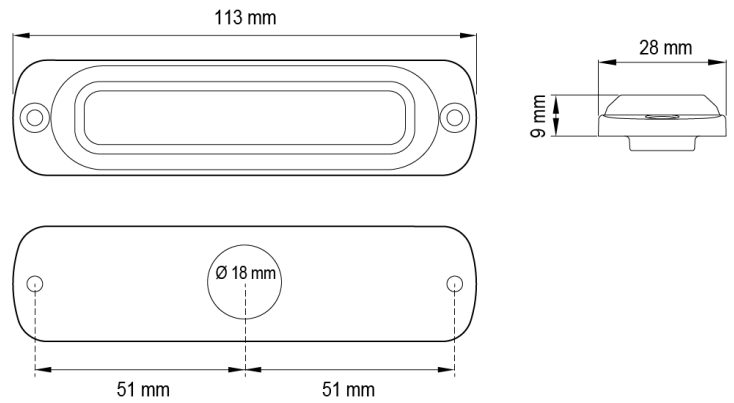

# LED FLITSERS

ST6-CR

LED Flitser | 6 LEDs | 12-24V | wit

EAN: 5414184019423

## Specificaties

Aansluiting	Open kabeleinde	Geleverd met	Montageboutjes, dichtingsring, handleiding
Aantal LEDs	6	Gewicht (kg)	0,14 Kg
Aantal flitspatronen	29	IP-graad	IPX7
Afmetingen	113 mm x 28 mm x 9 mm	Kleur	Wit
Bedrijfstemperatuur	-30°C / +65°C	Kleur lens	Transparant
Bestelbaar per	1	Lengte kabel (m)	0,21 m
Bevestiging	Opbouw	Lichtbron	LED
CISPR 25	12V : CISPR 25 Class 3 - 24V : CISPR 25 Class 2	Synchroniseerbaar	Ja
ECE R65	Nee	Voeding	12V - 24V
EMC	EMC R10	Vorm	Rechthoekig/langwerpig/verlengd
EMC R10	Ja		