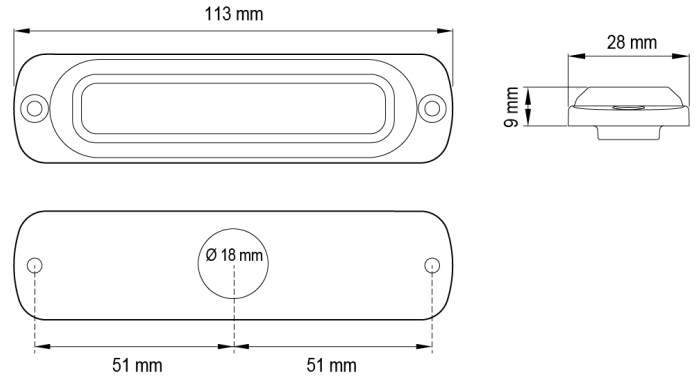

LED FLITSERS

ST6-CR

Flitser | LED | 6 LEDs | 12-24V | wit

EAN: 5414184019423

Specificaties

Aansluiting	Open kabeleinde
Aantal LEDs	6
Aantal flitspatronen	29
Afmetingen	113 mm x 28 mm x 9 mm
Bedrijfstemperatuur	-30°C / +65°C
Bestelbaar per	1
Bevestiging	Opbouw
CISPR 25	12V : CISPR 25 Class 3 - 24V : CISPR 25 Class 2
ECE R65	Nee
EMC	EMC R10
EMC R10	Ja

Geleverd met	Montageboutjes, dichtingsring, handleiding
Gewicht (kg)	0,14 Kg
IP-graad	IPX7
Kleur	Wit
Kleur lens	Transparant
Lengte kabel (m)	0,21 m
Lichtbron	LED
Synchroniseerbaar	Ja
Voeding	12V - 24V
Vorm	Langwerpig