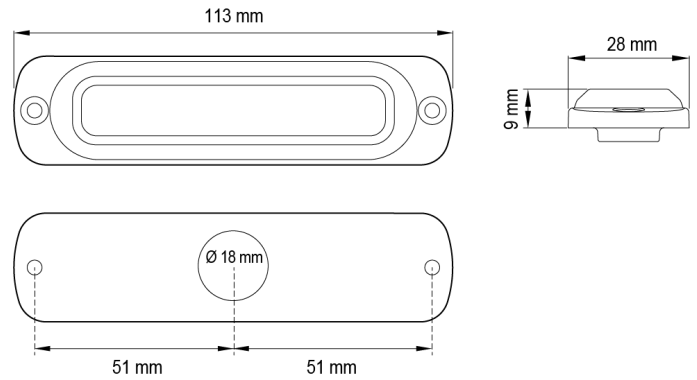

LED FLITSERS

ST6-CR

Flitser | LED | 6 LEDs | 12-24V | wit

EAN: 5414184019423

Specificaties

Aansluiting	Open kabeleinde
Aantal LEDs	6
Aantal flitspatronen	29
Afmetingen	113 mm x 28 mm x 9 mm
Bedrijfstemperatuur	-30°C / +65°C
Bestelbaar per	1
Bevestiging	Opbouw
CISPR 25	12V : CISPR 25 Class 3 - 24V : CISPR 25 Class 2
ECE R65	Nee
EMC	EMC R10
EMC R10	Ja

Geleverd met	Montageboutjes, dichtingsring, handleiding
Gewicht (kg)	0,14 Kg
IP-graad	IPX7
Kleur	Wit
Kleur lens	Transparant
Lengte kabel (m)	0,21 m
Lichtbron	LED
Synchroniseerbaar	Ja
Voeding	12V - 24V
Vorm	Langwerpig