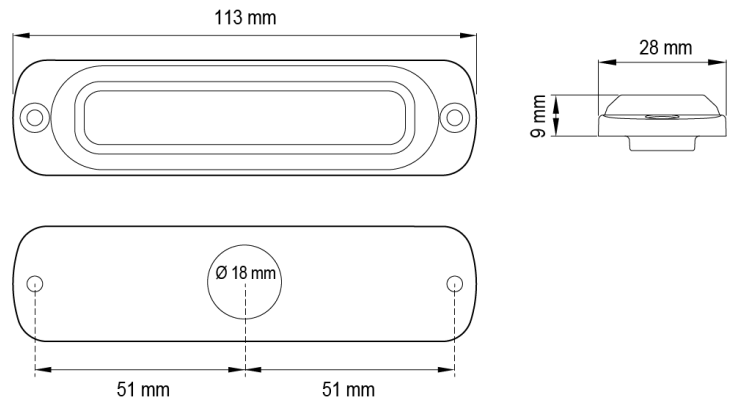

LED FLITSERS

ST6-BL-VERT

LED Flitser | 6 LEDs | 12-24V | blauw | verticale montage

EAN: 5414184215870

Specificaties

Aansluiting	Open kabeleinde	Gewicht (kg)	0,14 Kg
Aantal LEDs	6	Goed om te weten	Gekeurd om verticaal te mogen monteren.
Aantal flitspatronen	23	IP-graad	IPX7
Afmetingen	113 mm x 28 mm x 9 mm	Kleur	Blauw
Bedrijfstemperatuur	-30°C / +65°C	Kleur lens	Transparant
Bestelbaar per	1	Lengte kabel (m)	0,21 m
Bevestiging	Opbouw	Lichtbron	LED
CISPR 25	12V : CISPR 25 Class 3 - 24V : CISPR 25 Class 2	Synchroniseerbaar	Ja
ECE R65 Klasse 2	Ja	Voeding	12V - 24V
EMC R10	Ja	Vorm	Rechthoekig/langwerpig/verlengd
Geleverd met	Montageboutjes, dichtingsring, handleiding		