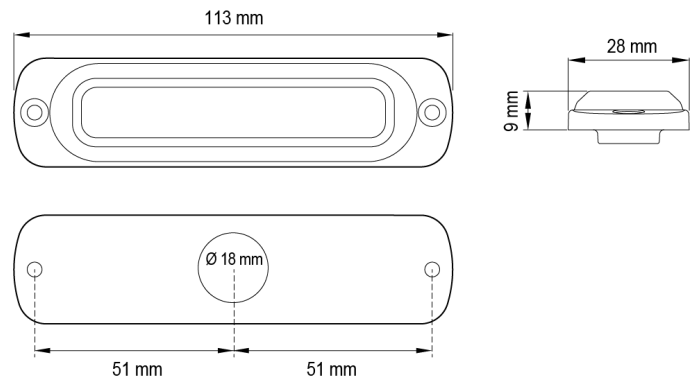

LED FLITSERS

ST6-BL-VERT

Flitser | LED | 6 LEDs | 12-24V | blauw | verticale montage

EAN: 5414184215870

Specificaties

Aansluiting	Open kabeleinde
Aantal LEDs	6
Aantal flitspatronen	23
Afmetingen	113 mm x 28 mm x 9 mm
Bedrijfstemperatuur	-30°C / +65°C
Bestelbaar per	1
Bevestiging	Opbouw
CISPR 25	12V : CISPR 25 Class 3 - 24V : CISPR 25 Class 2
ECE R65 Klasse 2	Ja
EMC R10	Ja
Geleverd met	Montageboutjes, dichtingsring, handleiding

Gewicht (kg)	0,14 Kg
Goed om te weten	Gekeurd om verticaal te mogen monteren.
IP-graad	IPX7
Kleur	Blauw
Kleur lens	Transparant
Lengte kabel (m)	0,21 m
Lichtbron	LED
Synchroniseerbaar	Ja
Voeding	12V - 24V
Vorm	Langwerpig