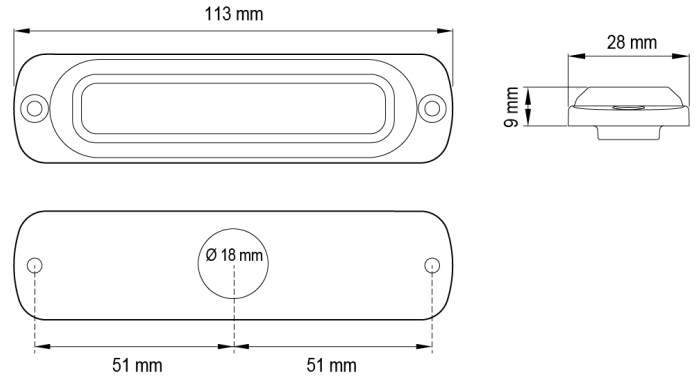

LED FLITSERS

ST6-BL-CL1-T

Flitser | LED | 6 LEDs | 12-24V | blauw | smoked

EAN: 5414184207318

Specificaties

Aansluiting	Open kabeleinde
Aantal LEDs	6
Aantal flitspatronen	29
Afmetingen	113 mm x 28 mm x 9 mm
Bedrijfstemperatuur	-30°C / +65°C
Bestelbaar per	1
Bevestiging	Opbouw
CISPR 25	12V : CISPR 25 Class 3 - 24V : CISPR 25 Class 2
ECE R65 Klasse 1	Ja
ECE R65 Klasse 2	Nee
EMC R10	Ja

Geleverd met	Montageboutjes, dichtingsring, handleiding
Gewicht (kg)	0,14 Kg
IP-graad	IPX7
Kleur	Blauw
Kleur lens	Smoked
Lengte kabel (m)	0,21 m
Lichtbron	LED
Synchroniseerbaar	Ja
Voeding	12V - 24V
Vorm	Langwerpig