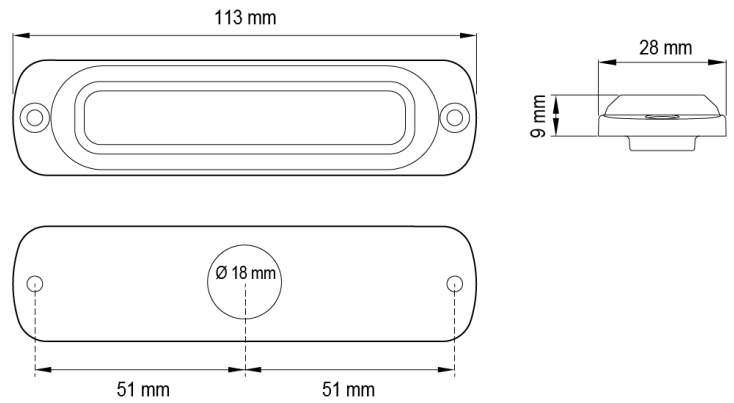

## Specificaties

Aansluiting	Open kabeleinde	IP-graad	IPX7
Aantal LEDs	6	Kleur	Blauw
Aantal flitspatronen	29	Kleur lens	Smoked
Afmetingen	113 mm x 28 mm x 9 mm	Lengte kabel (m)	0,21 m
Bedrijfstemperatuur	-30°C / +65°C	Lichtbron	LED
Bestelbaar per	1	Synchroniseerbaar	Ja
Bevestiging	Opbouw	Voeding	12V - 24V
CISPR 25	12V : CISPR 25 Class 3 - 24V : CISPR 25 Class 2	Vorm	Rechthoekig/langwerpig/verlengd
ECE R65 Klasse 1	Ja		
EMC R10	Ja		
Geleverd met	Montageboutjes, dichtingsring, handleiding		
Gewicht (kg)	0,14 Kg		