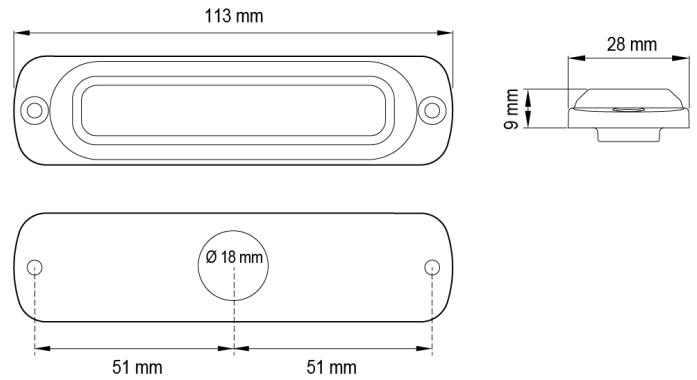

LED FLITSERS

ST6-BL-CL1-T

Flitser | LED | 6 LEDs | 12-24V | blauw | smoked

EAN: 5414184207318

Specificaties

Aansluiting	Open kabeleinde
Aantal LEDs	6
Aantal flitspatronen	29
Afmetingen	113 mm x 28 mm x 9 mm
Bedrijfstemperatuur	-30°C / +65°C
Bestelbaar per	1
Bevestiging	Opbouw
CISPR 25	12V : CISPR 25 Class 3 - 24V : CISPR 25 Class 2
ECE R65 Klasse 1	Ja
ECE R65 Klasse 2	Nee
EMC R10	Ja

Geleverd met	Montageboutjes, dichtingsring, handleiding
Gewicht (kg)	0,14 Kg
IP-graad	IPX7
Kleur	Blauw
Kleur lens	Smoked
Lengte kabel (m)	0,21 m
Lichtbron	LED
Synchroniseerbaar	Ja
Voeding	12V - 24V
Vorm	Langwerpig