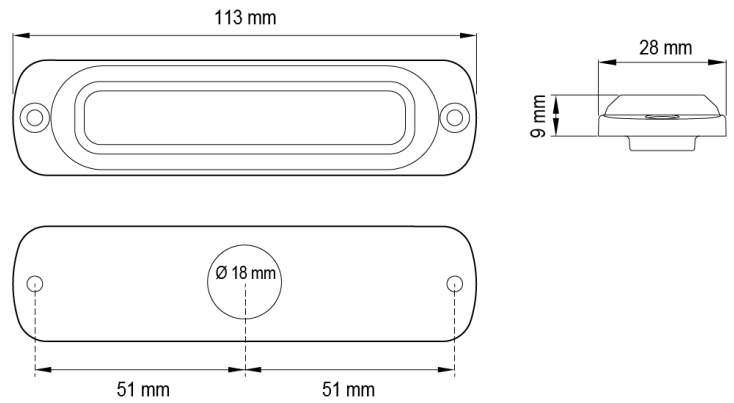

LED FLITSERS

ST6-B/R

LED Flitser | 2x6 LEDs | 12-24V | rood/blauw

EAN: 5414184019386

Specificaties

Aansluiting	Open kabeleinde	Gewicht (kg)	0,14 Kg
Aantal LEDs	6+6	Goed om te weten	Bevat van beide kleuren 6 LEDs
Aantal flitspatronen	28	IP-graad	IPX7
Afmetingen	113 mm x 28 mm x 9 mm	Kleur	Blauw/rood
Bedrijfstemperatuur	-30°C / +65°C	Kleur lens	Transparant
Bestelbaar per	1	Lengte kabel (m)	0,21 m
Bevestiging	Opbouw	Lichtbron	LED
CISPR 25	12V : CISPR 25 Class 4 - 24V : CISPR 25 Class 2	Reeks	ST SUPER THIN
ECE R65 Klasse 1	Ja	Synchroniseerbaar	Ja
EMC	EMC R10	Voeding	12V - 24V
EMC R10	Ja	Vorm	Rechthoekig/langwerpig/verlengd
Geleverd met	Montageboutjes, dichtingsring, handleiding		