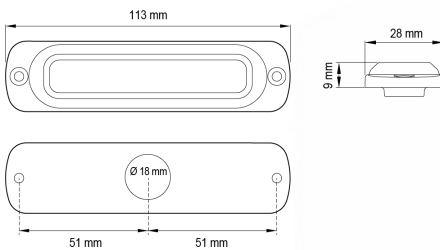

Goed om te weten

Zeer dunne uitvoering !

Tel : +32 2 452 80 01 - www.aeb.be - info@aeb.be

Bank: ING Rekeningnummer: BE59 3100 1365 1626

Pagina: 1 / 1