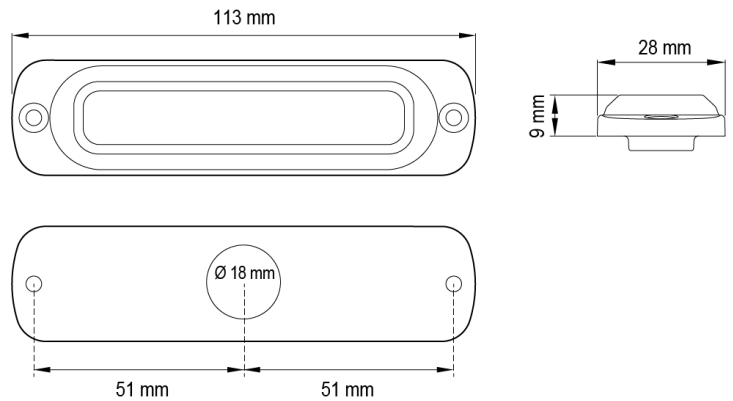

LED FLITSERS

ST6-B/C

LED Flitser | 2x6 LEDs | 12-24V | blauw/wit

EAN: 5414184019379

Specificaties

Aansluiting	Open kabeleinde	Goed om te weten	Bevat van beide kleuren 6 LEDs
Aantal LEDs	6+6	Hoogte mm	9 mm
Aantal flitspatronen	28	IP-graad	IPX7
Afmetingen	113 mm x 28 mm x 9 mm	Kleur	Blauw/wit
Bedrijfstemperatuur	-30°C / +65°C	Kleur lens	Transparant
Bestelbaar per	1	Lengte kabel (m)	0,21 m
Bevestiging	Opbouw	Lengte mm	113 mm
Breedte mm	28 mm	Lichtbron	LED
CISPR 25	12V : CISPR 25 Class 4 - 24V : CISPR 25 Class 2	Reeks	ST SUPER THIN
ECE R65 Klasse 1	Ja	Synchroniseerbaar	Ja
EMC R10	Ja	Voeding	12V - 24V
Geleverd met	Montageboutjes, dichtingsring, handleiding	Vorm	Rechthoekig/langwerpig/verlengd
Gewicht (kg)	0,14 Kg		