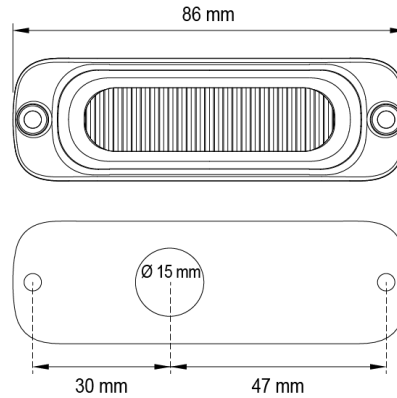

LED FLITSERS

ST3-CR

Flitser | LED | 3 LEDs | 12-24V | wit

EAN: 5414184019324

Specificaties

Aansluiting	Open kabeleinde
Aantal LEDs	3
Aantal flitspatronen	16
Afmetingen	86 mm x 27 mm x 10.6 mm
Bedrijfstemperatuur	-30°C / +65°C
Bestelbaar per	1
Bevestiging	Opbouw
ECE R65	Nee
EMC	EMC R10
EMC R10	Ja

Geleverd met	Montageboutjes, dichtingsring, handleiding
Gewicht (kg)	0,08 Kg
IP-graad	IPX8
Kleur	Wit
Kleur lens	Transparant
Lengte kabel (m)	0,26 m
Lichtbron	LED
Synchroniseerbaar	Ja
Voeding	12V - 24V
Vorm	Langwerpig