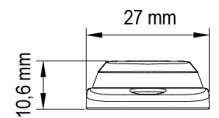

## Specificaties

Aansluiting	Open kabeleinde
Aantal LEDs	3
Aantal flitspatronen	16
Afmetingen	86 mm x 27 mm x 10.6 mm
Bedrijfstemperatuur	-30°C / +65°C
Bestelbaar per	1
Bevestiging	Opbouw
ECE R65	Nee
EMC	EMC R10
EMC R10	Ja

Geleverd met	Montageboutjes, dichtingsring, handleiding
Gewicht (kg)	0,08 Kg
IP-graad	IPX8
Kleur	Wit
Kleur lens	Transparant
Lengte kabel (m)	0,26 m
Lichtbron	LED
Synchroniseerbaar	Ja
Voeding	12V - 24V
Vorm	Langwerpig