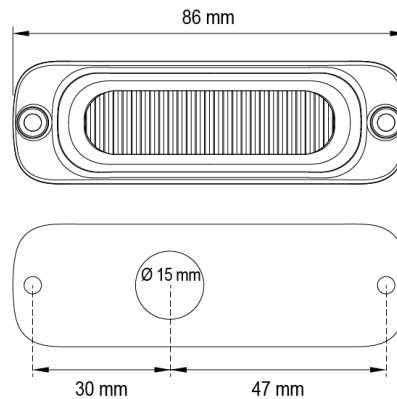

# LED FLITSERS

ST3-CR

Flitser | LED | 3 LEDs | 12-24V | wit

EAN: 5414184019324

## Specificaties

Aansluiting	Open kabeleinde
Aantal LEDs	3
Aantal flitspatronen	16
Afmetingen	86 mm x 27 mm x 10.6 mm
Bedrijfstemperatuur	-30°C / +65°C
Bestelbaar per	1
Bevestiging	Opbouw
ECE R65	Nee
EMC	EMC R10
EMC R10	Ja

Geleverd met	Montageboutjes, dichtingsring, handleiding
Gewicht (kg)	0,08 Kg
IP-graad	IPX8
Kleur	Wit
Kleur lens	Transparant
Lengte kabel (m)	0,26 m
Lichtbron	LED
Synchroniseerbaar	Ja
Voeding	12V - 24V
Vorm	Langwerpig