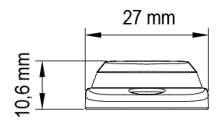

LED FLITSERS

ST3-CR

Flitser | LED | 3 LEDs | 12-24V | wit

EAN: 5414184019324

Specificaties

Aansluiting	Open kabeleinde
Aantal LEDs	3
Aantal flitspatronen	16
Afmetingen	86 mm x 27 mm x 10.6 mm
Bedrijfstemperatuur	-30°C / +65°C
Bestelbaar per	1
Bevestiging	Opbouw
ECE R65	Nee
EMC	EMC R10
EMC R10	Ja

Geleverd met	Montageboutjes, dichtingsring, handleiding
Gewicht (kg)	0,08 Kg
IP-graad	IPX8
Kleur	Wit
Kleur lens	Transparant
Lengte kabel (m)	0,26 m
Lichtbron	LED
Synchroniseerbaar	Ja
Voeding	12V - 24V
Vorm	Langwerpig