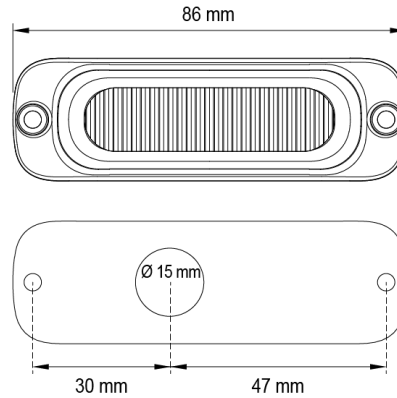

# LED FLITSERS

ST3-BL-CRUISE

Flitser | LED | 3 LEDs | cruise | 12-24V | blauw

EAN: 5414184636071

## Specificaties

Aansluiting	Open kabeleinde
Aantal LEDs	3
Aantal flitspatronen	16
Afmetingen	86 mm x 27 mm x 10.6 mm
Bedrijfstemperatuur	-30°C / +65°C
Bestelbaar per	1
Bevestiging	Opbouw
ECE R65 Klasse 1	Ja
EMC R10	Ja
Geleverd met	Montageboutjes, dichtingsring, handleiding

Gewicht (kg)	0,08 Kg
IP-graad	IPX8
Kleur	Blauw
Kleur lens	Transparant
Lengte kabel (m)	0,26 m
Lichtbron	LED
Synchroniseerbaar	Ja
Voeding	12V - 24V
Vorm	Langwerpig