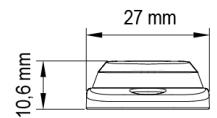

## Specificaties

Aansluiting	Open kabeleinde
Aantal LEDs	3
Aantal flitspatronen	16
Afmetingen	86 mm x 27 mm x 10.6 mm
Bedrijfstemperatuur	-30°C / +65°C
Bestelbaar per	1
Bevestiging	Opbouw
ECE R65 Klasse 1	Ja
EMC R10	Ja
Geleverd met	Montageboutjes, dichtingsring, handleiding

Gewicht (kg)	0,08 Kg
IP-graad	IPX8
Kleur	Blauw
Kleur lens	Transparant
Lengte kabel (m)	0,26 m
Lichtbron	LED
Synchroniseerbaar	Ja
Voeding	12V - 24V
Vorm	Langwerpig