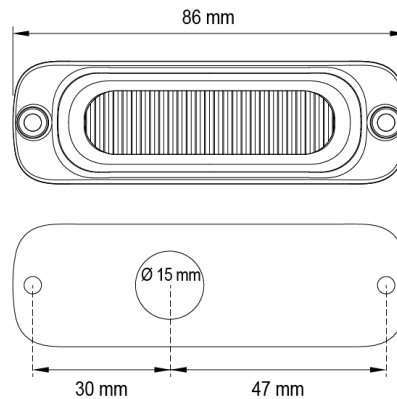

# LED FLITSERS

ST3-BL-CRUISE

Flitser | LED | 3 LEDs | cruise | 12-24V | blauw

EAN: 5414184636071

## Specificaties

Aansluiting	Open kabeleinde
Aantal LEDs	3
Aantal flitspatronen	16
Afmetingen	86 mm x 27 mm x 10.6 mm
Bedrijfstemperatuur	-30°C / +65°C
Bestelbaar per	1
Bevestiging	Opbouw
ECE R65 Klasse 1	Ja
EMC R10	Ja
Geleverd met	Montageboutjes, dichtingsring, handleiding

Gewicht (kg)	0,08 Kg
IP-graad	IPX8
Kleur	Blauw
Kleur lens	Transparant
Lengte kabel (m)	0,26 m
Lichtbron	LED
Synchroniseerbaar	Ja
Voeding	12V - 24V
Vorm	Langwerpig