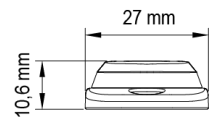

## Specificaties

Aansluiting	Open kabeleinde
Aantal LEDs	3
Aantal flitspatronen	16
Afmetingen	86 mm x 27 mm x 10.6 mm
Bedrijfstemperatuur	-30°C / +65°C
Bestelbaar per	1
Bevestiging	Opbouw
ECE R65 Klasse 1	Ja
EMC R10	Ja
Geleverd met	Montageboutjes, dichtingsring, handleiding

Gewicht (kg)	0,08 Kg
IP-graad	IPX8
Kleur	Blauw
Kleur lens	Transparant
Lengte kabel (m)	0,26 m
Lichtbron	LED
Synchroniseerbaar	Ja
Voeding	12V - 24V
Vorm	Langwerpig