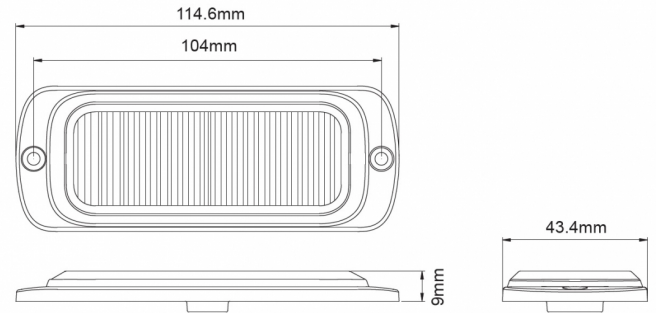

LED FLITSERS

ST12-BL

LED Flitser | 12 LEDs | 12-24V | blauw

EAN: 5414184019522

Specificaties

Aansluiting	Open kabeleinde	Gewicht (kg)	0,145 Kg
Aantal LEDs	12	Hoogte mm	9 mm
Aantal flitspatronen	25	IP-graad	X7
Afmetingen	115 mm x 43 mm x 9 mm	Kleur	Blauw
Bedrijfstemperatuur	-30°C / +65°C	Kleur lens	Transparant
Bestelbaar per	1	Lengte kabel (m)	0,25 m
Bevestiging	Opbouw	Lengte mm	115 mm
Breedte mm	43 mm	Lichtbron	LED
ECE R65 Klasse 2	Ja	Synchroniseerbaar	Ja
EMC	EMC R10	Voeding	12V - 24V
EMC R10	Ja	Vorm	Rechthoekig/langwerpig/verlengd
Geleverd met	Montageboutjes, dichtingsring		