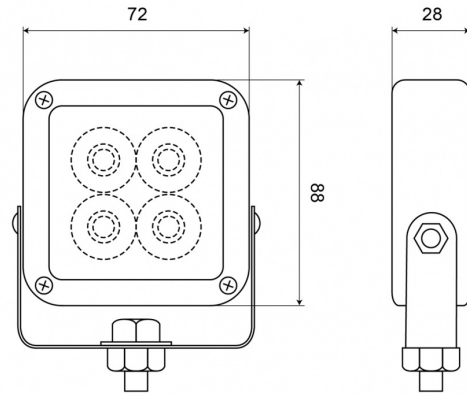

LED FLITSERS

SQ4LED-CR

Flitser | LED | 4 LEDs | 12-24V | wit

EAN: 5414184286832

Specificaties

Aansluiting	Open kabeleinde
Aantal LEDs	4
Aantal flitspatronen	19
Afmetingen	88 mm x 72 mm x 28 mm
Bedrijfstemperatuur	-30°C / +65°C
Bestelbaar per	1
Bevestiging	Opbouw dmv U beugel
ECE R65	Nee
Gewicht (kg)	0,3 Kg
Kleur	Wit

Kleur lens	Transparant
Lengte kabel (m)	1 m
Lichtbron	LED
Synchroniseerbaar	Ja
Voeding	12V - 24V
Vorm	Vierkant
Waterdicht	Ja