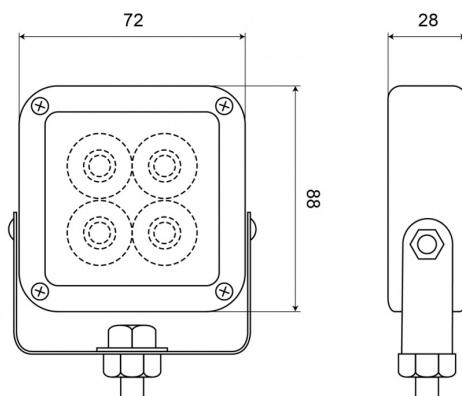

LED FLITSERS

SQ4LED-CR

Flitser | LED | 4 LEDs | 12-24V | wit

EAN: 5414184286832

Specificaties

Aansluiting	Open kabeleinde
Aantal LEDs	4
Aantal flitspatronen	19
Afmetingen	88 mm x 72 mm x 28 mm
Bedrijfstemperatuur	-30°C / +65°C
Bestelbaar per	1
Bevestiging	Opbouw dmv U beugel
ECE R65	Nee
Gewicht (kg)	0,3 Kg
Kleur	Wit

Kleur lens	Transparant
Lengte kabel (m)	1 m
Lichtbron	LED
Synchroniseerbaar	Ja
Voeding	12V - 24V
Vorm	Vierkant
Waterdicht	Ja