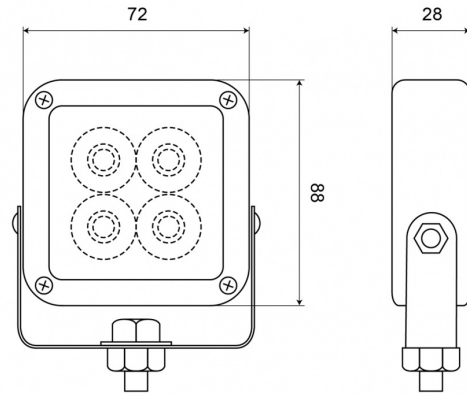

LED FLITSERS

SQ4LED-BL

Flitser | LED | 4 LEDs | 12-24V | blauw

EAN: 5414184205444

Specificaties

Aansluiting	Open kabeleinde
Aantal LEDs	4
Aantal flitspatronen	19
Afmetingen	88 mm x 72 mm x 28 mm
Bedrijfstemperatuur	-30°C / +65°C
Bestelbaar per	1
Bevestiging	Opbouw dmv U beugel
ECE R65	Nee
Gewicht (kg)	0,3 Kg
Kleur	Blauw

Kleur lens	Transparant
Lengte kabel (m)	1 m
Lichtbron	LED
Synchroniseerbaar	Ja
Voeding	12V - 24V
Vorm	Vierkant
Waterdicht	Ja