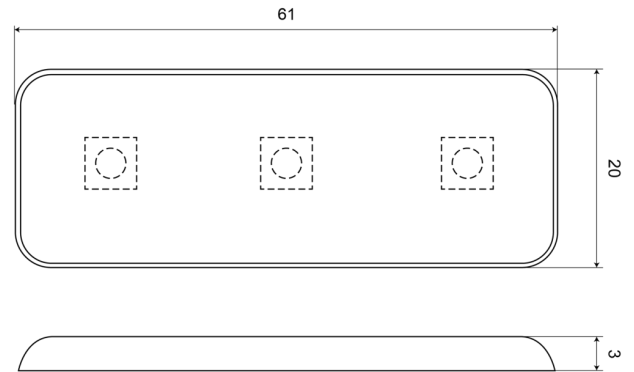

EAN: 5414184001206

Specificaties

Aansluiting	Open kabeleinde	Lengte kabel (m)	0,19 m
Aantal LEDs	3	Lichtbron	LED
Aantal flitspatronen	1	Synchroniseerbaar	Ja
Afmetingen	60 mm x 20 mm x 3 mm	Verbruik Amp	0,14 Amp
Bedrijfstemperatuur	-20°C / +60°C	Verpakking	Zakje
Bestelbaar per	1	Voeding	12V
Bevestiging	Opbouw	Vorm	Rechthoekig/langwerpig/verlengd
ECE R65	Nee	Waterdicht	Ja
Gewicht (kg)	0,011 Kg	Watt	1,70 Watt
Goed om te weten	De aller dunste op de markt !		
Kleur	Wit		
Kleur lens	Transparant		