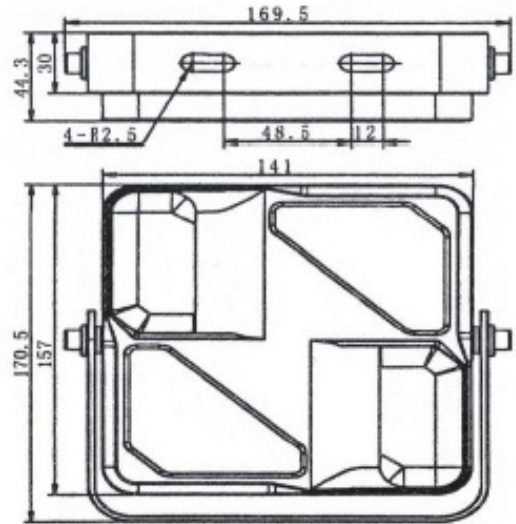

## Specificaties

Afmetingen	140 mm x 170 mm x 45 mm	Gewicht (kg)	2,3 kg
Bedrijfstemperatuur	-40°C / +65°C	IP-graad	IP65
Bestelbaar per	1	Specificaties	11 ohm
Bevestiging	Beugel	Type	Luidspreker
Decibel	115 dB(A) @ 7 m	Watt	100 Watt
Geleverd met	L-beugel		